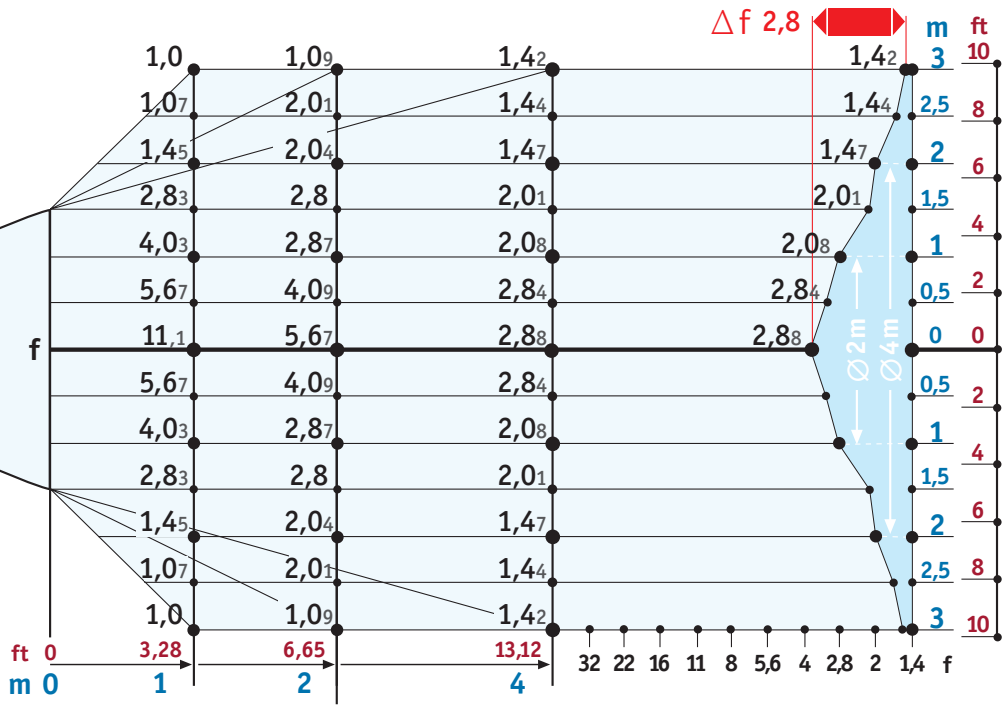

2500 W
ASA 100

focus 77S HMI