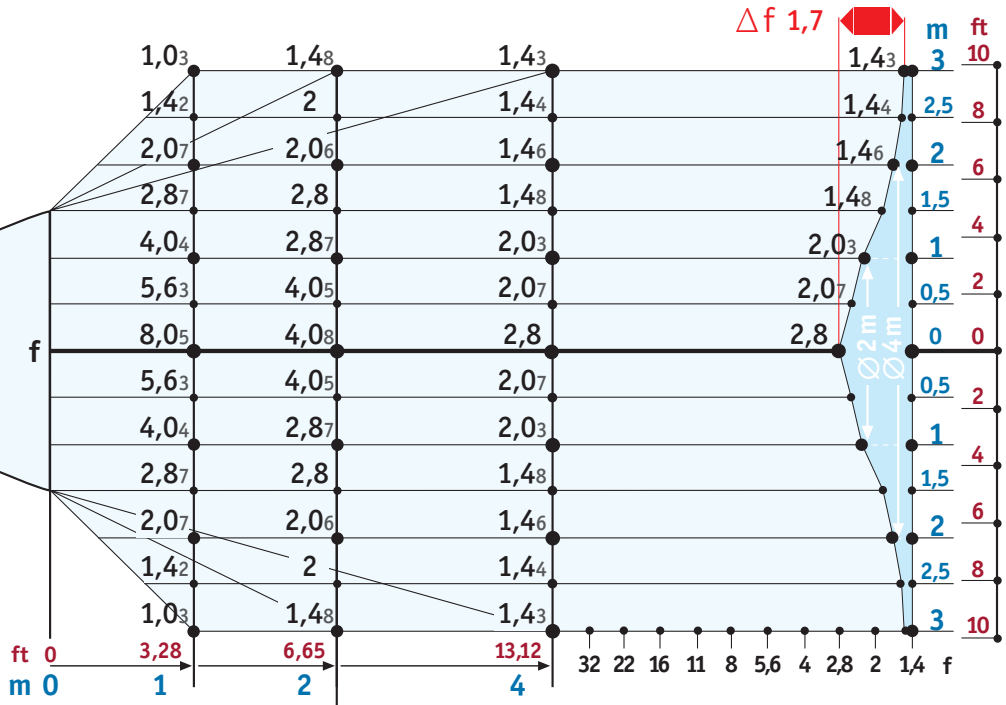

2500 W
ASA 100

focus 77S HMI