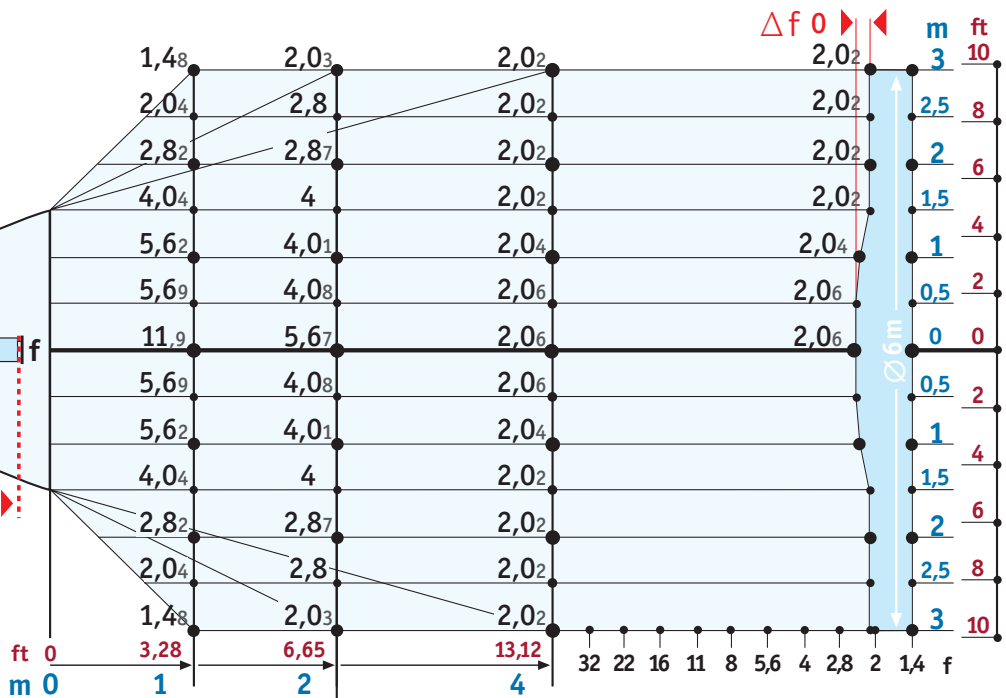

2500 W
ASA 100

focus 77S HMI