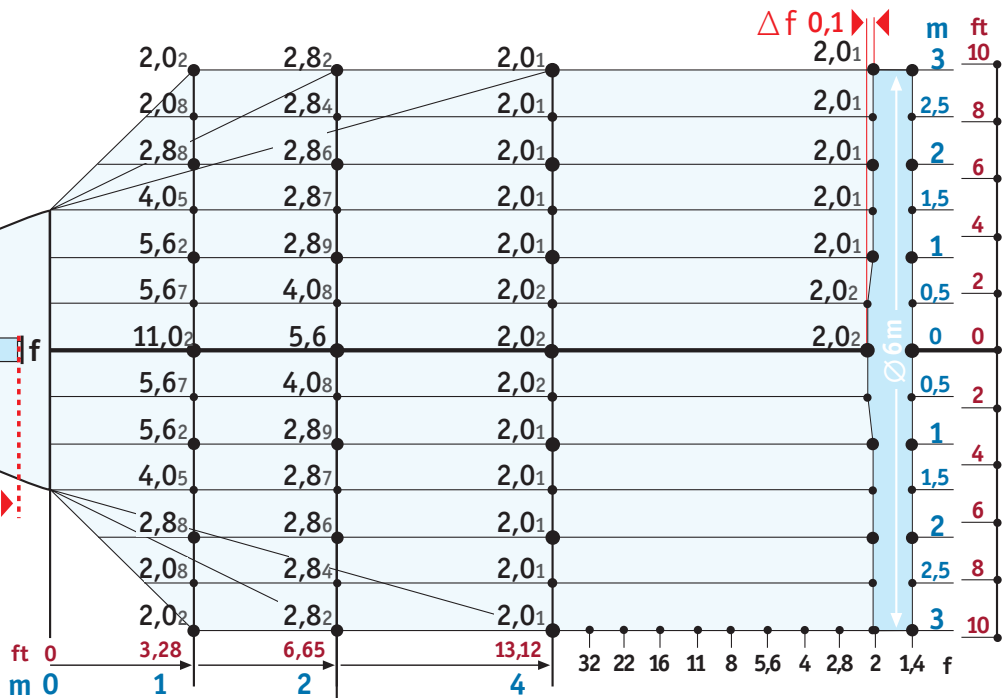

**2500 W**  
ASA 100

# focus 140 H HMI