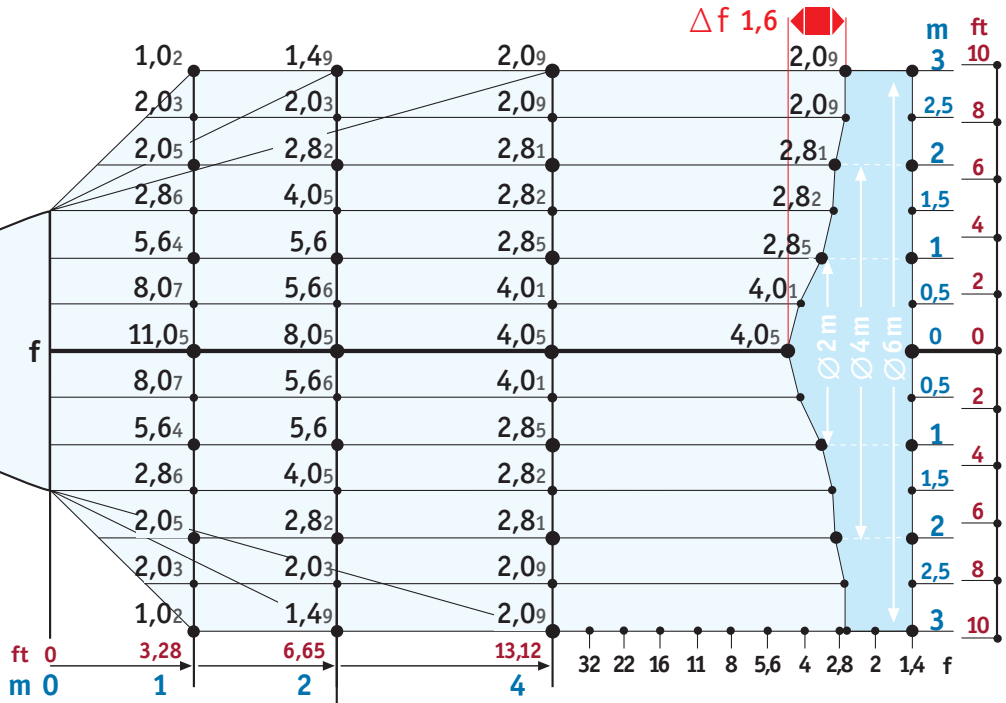

**2500 W**  
ASA 100

# focus 140 H HMI