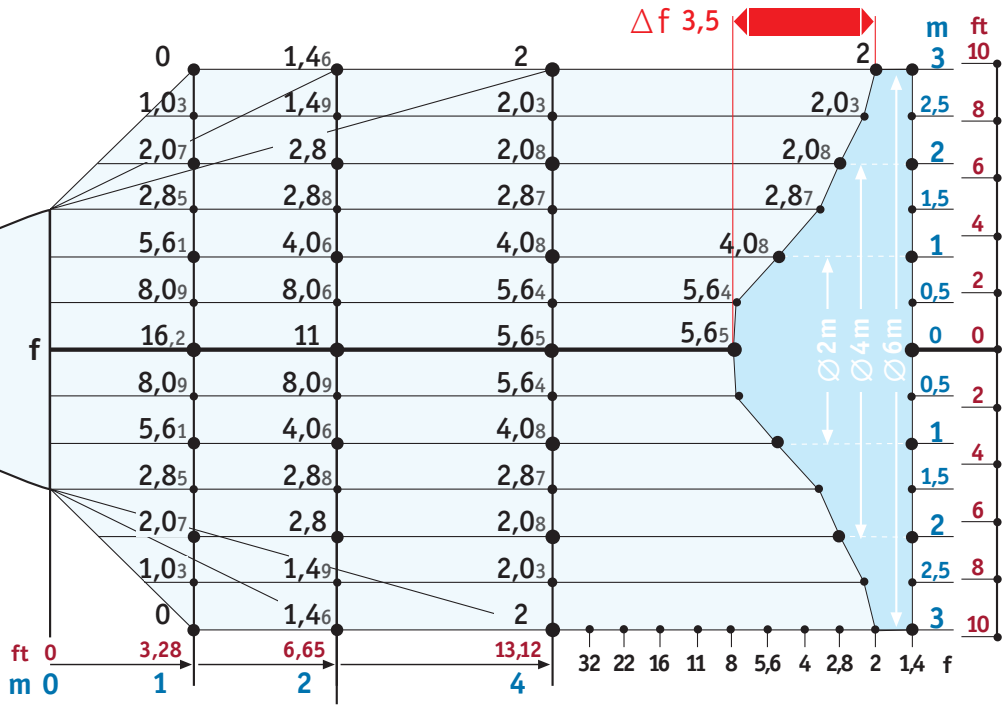

**2500 W**  
ASA 100

# focus 140 H HMI